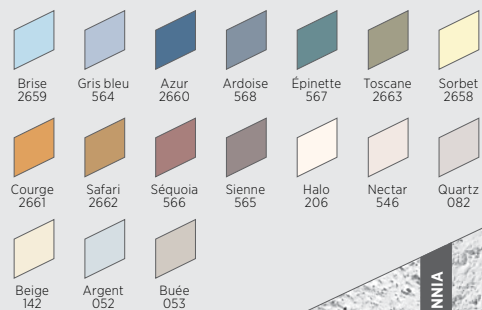

Panneaux de plafond à surface rainurée CGC Renditions avec motif Pattes / Panneaux CGC Millennia^{MC} / Système de suspension de CGC Donn DX/DXL

CARACTÉRISTIQUES ET AVANTAGES

- Motifs rainurés créés par ordinateur combinés à la magnifique texture fine des panneaux CGC Eclipse^{MC}, CGC Frost^{MC} ou CGC Millennia^{MC}
- Les panneaux de plafond numérotés correspondent aux plans pour faciliter l'installation.
- Offerts avec motifs personnalisés.
- Tous les panneaux sont offerts en blanc. Les panneaux CGC Frost sont offerts en couleurs Standard, Avantage et personnalisées.
- Les panneaux de plafond peuvent être créés à partir de vos croquis ou dessins AutoCAD^{MC} ou Revit^{MD}

APPLICATIONS

- Garderies
- Écoles
- Établissements de soins de santé
- Lieux thématiques et fantaisistes

SUBSTRAT

- Fibre minérale hydroformée
- Fibre minérale moulée (CGC Frost)

COULEURS STANDARD

COULEURS AVANTAGE

PANNEAU À TEXTURE FINE CGC ECLIPSE

PANNEAU À TEXTURE FINE CGC FROST

PANNEAU À TEXTURE FINE CGC MILLENNIA

RENSEIGNEMENTS SUR LE PRODUIT

Classe	Couleur ²	Dimensions types	Panneaux et bords offerts					
			SQ	SLT	SLB	FL	FLB	
Classe A	Tous les panneaux sont offerts en blanc. Les panneaux CGC Frost ^{MC} sont offerts en couleurs Standard, Advantage et personnalisées	2 pi x 2 pi		•	•	—	•	—
			CGC Eclipse ^{MC}	•	•	—	•	—
			CGC Frost	—	—	•	•	•
			CGC Millennia ^{MC}	•	•	—	—	•