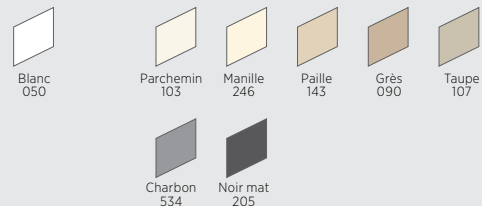

Panneaux de plafond à surface rainurée CGC Renditions avec motif Pattes / Panneaux CGC Millennia^{MC} / Système de suspension de CGC Donn DX/DXL

CARACTÉRISTIQUES ET AVANTAGES

- Motifs rainurés créés par ordinateur combinés à la magnifique texture fine des panneaux CGC Eclipse^{MC}, CGC Frost^{MC} ou CGC Millennia^{MC}
- Les panneaux de plafond numérotés correspondent aux plans pour faciliter l'installation.
- Offerts avec motifs personnalisés.
- Tous les panneaux sont offerts en blanc. Les panneaux CGC Frost sont offerts en couleurs Standard, Avantage et personnalisées.
- Les panneaux de plafond peuvent être créés à partir de vos croquis ou dessins AutoCAD^{MC} ou Revit^{MD}

APPLICATIONS

- Garderies
- Écoles
- Établissements de soins de santé
- Lieux thématiques et fantaisistes

SUBSTRAT

- Fibre minérale hydroformée
- Fibre minérale moulée (CGC Frost)

COULEURS STANDARD

COULEURS AVANTAGE

PANNEAU À TEXTURE FINE CGC ECLIPSE

PANNEAU À TEXTURE FINE CGC FROST

PANNEAU À TEXTURE FINE CGC MILLENNIA

RENSEIGNEMENTS SUR LE PRODUIT

Classe	Couleur ²	Dimensions types	Panneaux et bords offerts					
			SQ	SLT	SLB	FL	FLB	
Classe A	Tous les panneaux sont offerts en blanc. Les panneaux CGC Frost ^{MC} sont offerts en couleurs Standard, Advantage et personnalisées	2 pi x 2 pi		•	•	—	•	—
			CGC Eclipse ^{MC}	•	•	—	•	—
			CGC Frost	—	—	•	•	•
			CGC Millennia ^{MC}	•	•	—	—	•