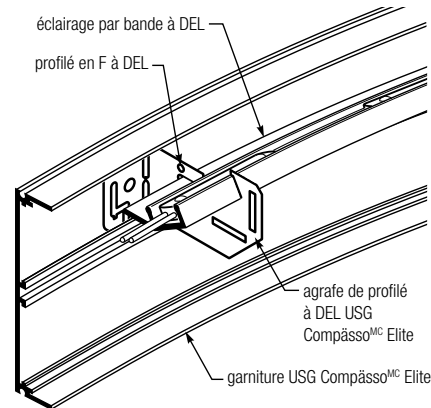

Agrafe de fixation

Agrafes et rail