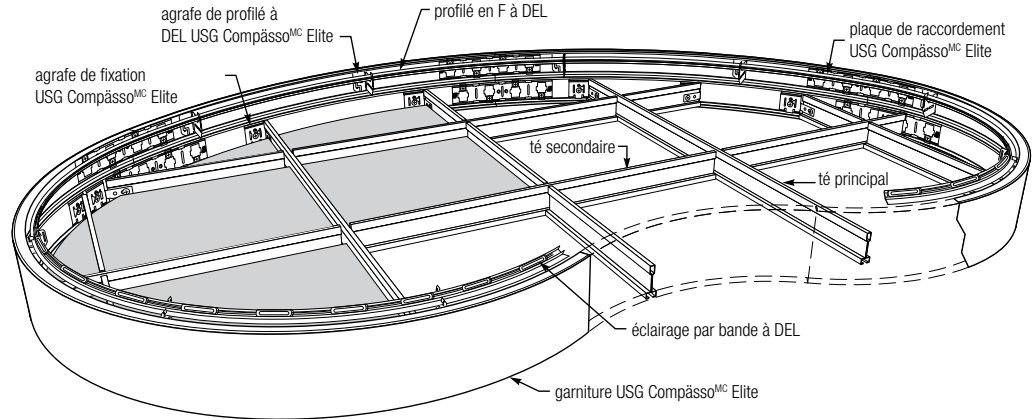

USG COMPASSO^{MC} ELITE

GARNITURES DE PÉRIMÈTRE DE MARQUE AVEC ÉCLAIRAGE D'ACCENT D'ÎLOT

POUR COMMANDER
DES ÉCHANTILLONS/
DE LA DOCUMENTATION
CGC : communiquer avec
le représentant des ventes

POUR OBTENIR LES
RENSEIGNEMENTS
TECHNIQUES LES PLUS À JOUR
ET L'OUTIL DE PRODUCTION
DE RAPPORTS LEED
cgcdesignstudio.com

SERVICES TECHNIQUES
800-361-1310

RENSEIGNEMENTS SUR LE PRODUIT

Finis

Couleurs standard, couleurs Advantage et couleurs spéciales.

PERSPECTIVE

Profils de la garniture Elite

4 po	6 po	8 po	10 po