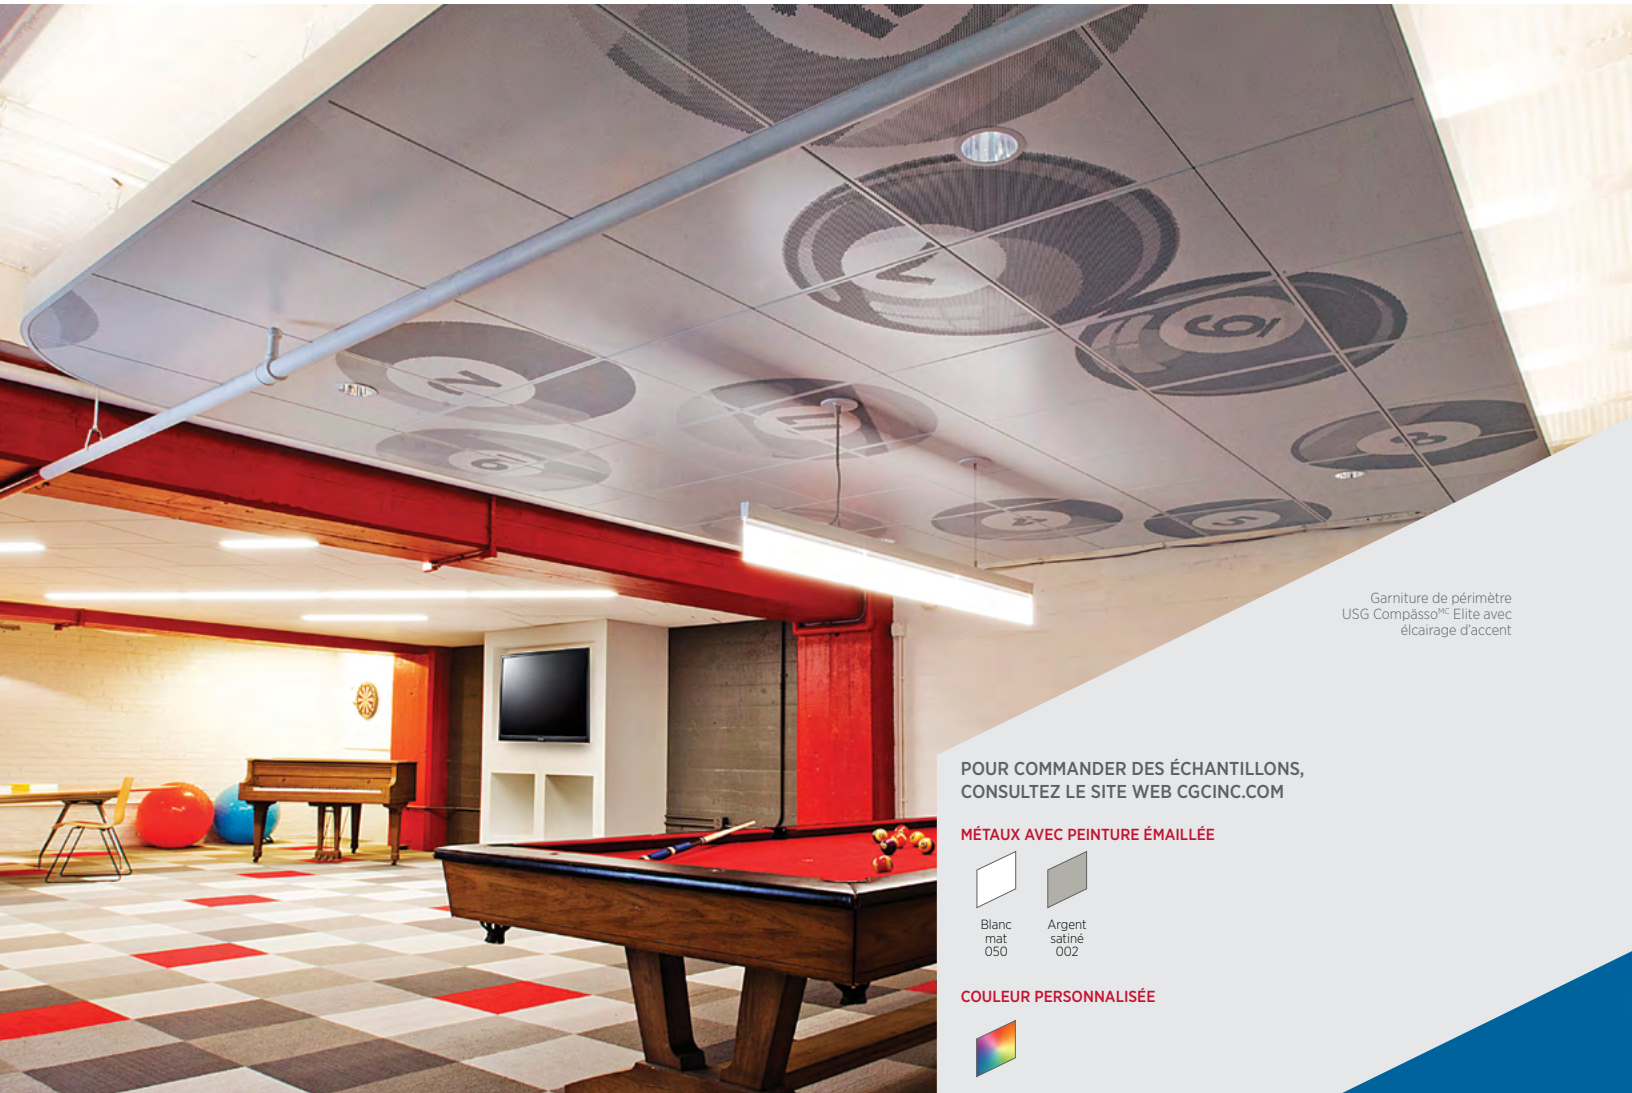

USG COMPÄSSO^{MC} ELITE

GARNITURES DE PÉRIMÈTRE AVEC ÉCLAIRAGE D'ACCENT D'ÎLOT

Garniture de périmètre
USG Compasso^{MC} Elite avec
éclairage d'accent

POUR COMMANDER DES ÉCHANTILLONS,
CONSULTEZ LE SITE WEB CGCINC.COM

MÉTAUX AVEC PEINTURE ÉMAILLÉE

Blanc
mat
050

Argent
satiné
002

COULEUR PERSONNALISÉE

CARACTÉRISTIQUES ET AVANTAGES

- Permettent de créer des îlots aux formes libres avec éclairage vers le haut.
- Compatibles avec les modules d'éclairage Accent de GE.
- Disponibles pour tous les systèmes USG Compasso^{MC} Elite hors série.
- Le rail flexible unique convient aux îlots courbés.
- L'agrafe brevetée se fixe à la garniture USG Compasso^{MC} Elite pour offrir un rail d'éclairage avec un angle idéal.
- Offerts avec les nuages décoratifs USG Compositions^{MD}

APPLICATIONS

- Applications à l'intérieur
- Modules, îlots et nuages
- Plafonds inclinés
- Rayon et longueur des courbes sur mesure
- Garniture droite offerte en livraison rapide
- Construction neuve

USG COMPASSO^{MC} ELITE