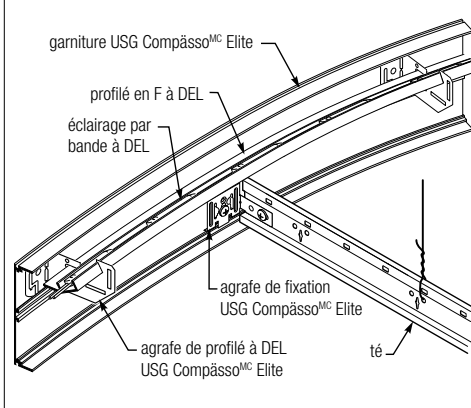

Ensemble d'éclairage d'accent de marque USG Compasso Elite

OPTION D'ÉCLAIRAGE D'ACCENT

Clip EA

Rail flexible EA

Éclairage EA

Disponible chez GE: GE LED Accent-Gen 2

DONNÉES MATÉRIELLES/NOTES

Product literature

Fiche technique: IC612
Garantie: SC2102
Instructions d'entretien et de maintenance: IC518
Guide d'installation: IC464
Guide de design des systèmes de garnitures

Online tools

usgdesignstudio.com or cgcdesignstudio.com

Blanc mat 0,80 RL, Blanc velouté 0,92 RL

Teneur en matières recyclées

Remarques

Le contenu hautement recyclé est valable pour USG Compasso^{MC} standard seulement.

IC612F/rév. 11-20

© 2020 USG Corporation ou ses sociétés affiliées. Tous droits réservés. Imprimé aux États-Unis

Fabriqué par
USG Interiors, LLC
550 West Adams Street
Chicago, IL 60661